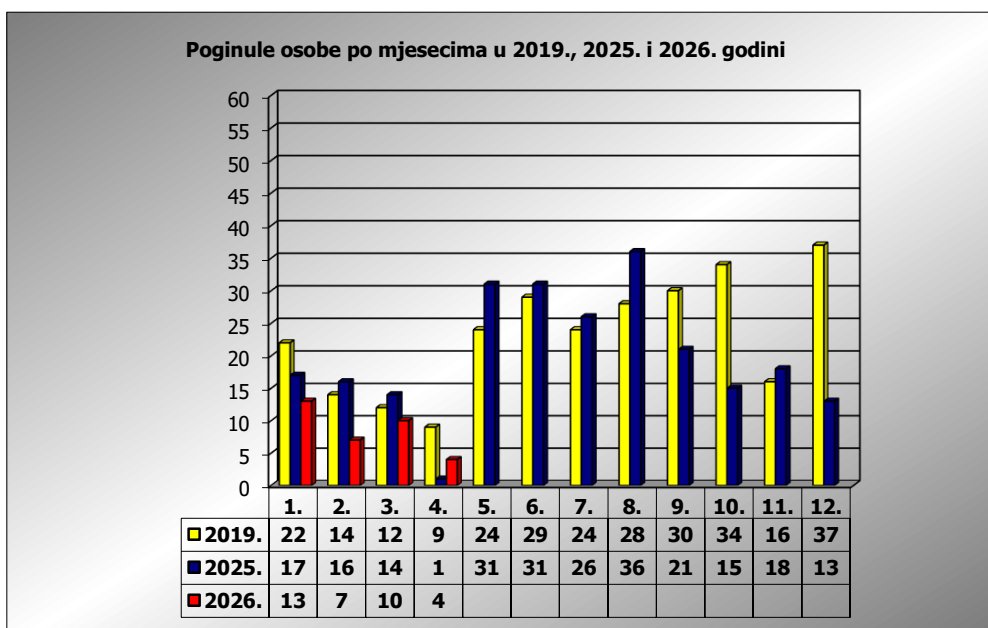

PRIKAZ POGINULIH OSOBA U PROMETNIM NESREĆAMA U 2026. GODINI U REPUBLICI HRVATSKOJ PO MJESECIMA
(usporedba s 2019.* i 2025. godinom)

mjesec	poginuli			2026./2019.		2026./2025.	
	2019. g.	2025. g.	2026. g.				
siječanj	22	17	13	-40,9%	-9	-23,5%	-4
veljača	14	16	7	-50,0%	-7	-56,3%	-9
ožujak	12	14	10	-16,7%	-2	-28,6%	-4
travanj	9	1	4	-55,6%	-5	300,0%	3
svibanj	24	31					
lipanj	29	31					
srpanj	24	26					
kolovoz	28	36					
rujan	30	21					
listopad	34	15					
studenj	16	18					
prosinac	37	13					
I-III	48	47	30	-37,5%	-18	-36,2%	-17
I-IV	57	48	34	-40,4%	-23	-29,2%	-14

* Referentna godina Nacionalnog plana sigurnosti cestovnog prometa RH za razdoblje od 2021. do 2030.

IV. mjesec - podaci s danom 08.04.2019., 2025. i 2026.